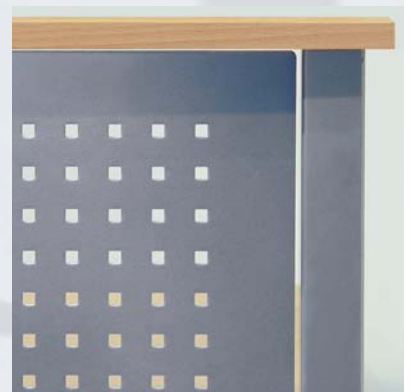

SYSTO-TEC

SYSTO-TEC · jung, offen und ideenreich

 **PALMBERG**

Funktion ist Pflicht. Ästhetik ist die Kür.

SYSTO-TEC

FUNKTION IST PFLICHT. ÄSTHETIK IST DIE KÜR.

Mit dem **Quadratrohr** erhält SYSTO TEC eine neue Optik mit uneingeschränkter Funktionalität und Stabilität im zeitlosen Design!

FUNCTIONALITY IS A MUST. DESIGN THE CHOICE.

With the **square tubes** SYSTO-TEC obtains a new look with unlimited functionality and stability in a timeless design!

FUNZIONALITÀ È UN DOVERE. ESTETICA LA SCELTA.

Il **tubo quadrato** conferisce SYSTO-TEC un styling particolare con una funzionalità e stabilità senza restrizioni in una linea atemporale!

Die Einrichtung Ihrer Büroräume unterliegt hohen funktionellen Anforderungen? Jeden Winkel sich optimal zu nutze machen und Platz schaffen für die tägliche Organisation – eine Aufgabe, die SYSTO TEC aufgrund seiner flexiblen Strukturen für Sie erfüllt!