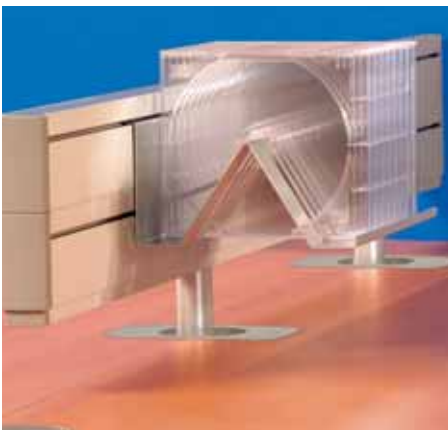

#### TERIO · The modern partition wall

Our space-structuring system TERIO does not isolate, but arranges your working environment and meets your individual demands. Large functional areas become sensibly structured divisions by optimizing your work routines.

#### TERIO · De moderne scheidingswand

Onze scheidingswandsysteem TERIO scheidt niet, maar richt uw werkomgeving geheel naar uw individuele wensen in. Uit grote vlakken ontstaat een zinvolle indeling, die uw workflow optimeert.

# TERIO

grenzenlose Gestaltungs-Möglichkeiten

Durch zahlreiche Zusatzvarianten wird TERIO zum Organisationstalent. Viele Organisationselemente wie zum Beispiel CD- oder Stiftablagen lassen sich bei TERIO einfach in die Wandkonstruktion einhängen und bieten Ihnen dadurch eine grenzenlose Ordnung am Arbeitsplatz.

## Alles eine Frage der Technik!

Durch die mühelose Integration technischer Infrastruktur, verwandeln sich Ihre Räumlichkeiten in moderne und lebendige Arbeitsbereiche. Die 60 mm dicke TERIO-Wand ist komplett elektrifizierbar. Abklappbare horizontale und vertikale Profilabdeckungen ermöglichen einen freien Zugang und dienen gleichzeitig als Kabelkanal!