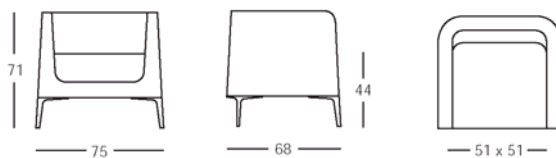

Delta

Sessel - Hocker.

Füsse aus Aludruckguss verchromt oder lackiert
 Polsterrahmen aus Stahlrohr und Polyurethan Sitz
 in unterschiedlichen Dichten und Stärken,
 abgedeckt mit Polyesterwatte und Weisspolster.
 Der Weisspolster-Bezug ist aus
 feuerhemmendem Material laut der
 "Californischen Normen Bulletin 117A" und
 Italienischem Standard "Classe 1 IM".
 Bezug: Stoff, Leder or Kunstleder.

Art. 805
 Nettogewicht: Kg. 22,8
 Verpackung: 1 Stück

Art. 809
 Nettogewicht: Kg. 15
 Verpackung: 1 Stück

Stoffe: siehe Anlage

Segis Spa
 53036 Poggibonsi (SI) Italy
 Loc. Foschi - Via Umbria, 14
 T. ++39 0577 980333
 F. ++39 0577 938090
 segis@segis.it
 www.segis.it